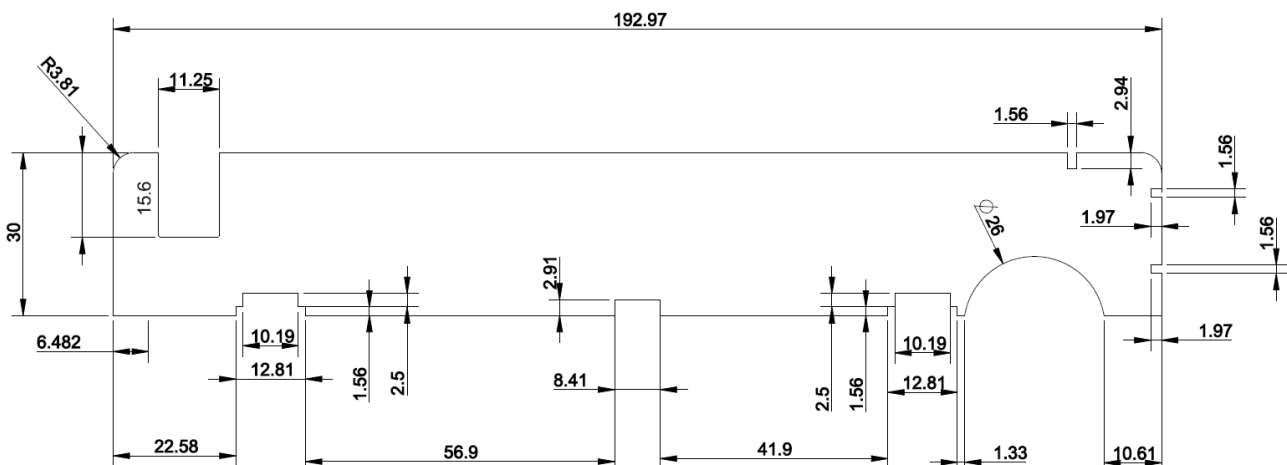

Laufwerksabdeckung für Shuttles 3-Liter-PCs

Das Shuttle Zubehör MY01 dient zur permanenten Abdeckung des oberen Laufwerksschachtes von bestimmten Shuttle 3-Liter-PCs. Es handelt sich um ein selbstklebendes Mylar (stabile Folie), welches den Blick in den Slimline-Laufwerksschacht verhindert, falls kein optisches Laufwerk in den PC eingebaut werden soll. Normalerweise wird dieser Schacht zwar durch eine Abdeckklappe verdeckt; MY01 bietet aber einen zusätzlichen Schutz, so dass nach dem Öffnen dieser Klappe keine Gegenstände in den Schacht gelangen können, was z.B. bei Anwendungen im Büro- oder Bildungsbereich sinnvoll ist.

Kompatibel mit: XH61V, XH81V, XH97V, XH110V, XH170V, XH310V, XH310RV und XH610V.

EAN-Code: 4046047103034

Frontpanel Mylar MY01

Das Mylar MY01

Der 3-Liter-PC Shuttle XH61V

Der PC mit geöffneten Abdeckklappen. Der obere Schacht bleibt leer.

Installation des selbstklebenden Mylars

Der abgedeckte Laufwerksschacht.

Die Abbildungen dienen nur zur Illustration.